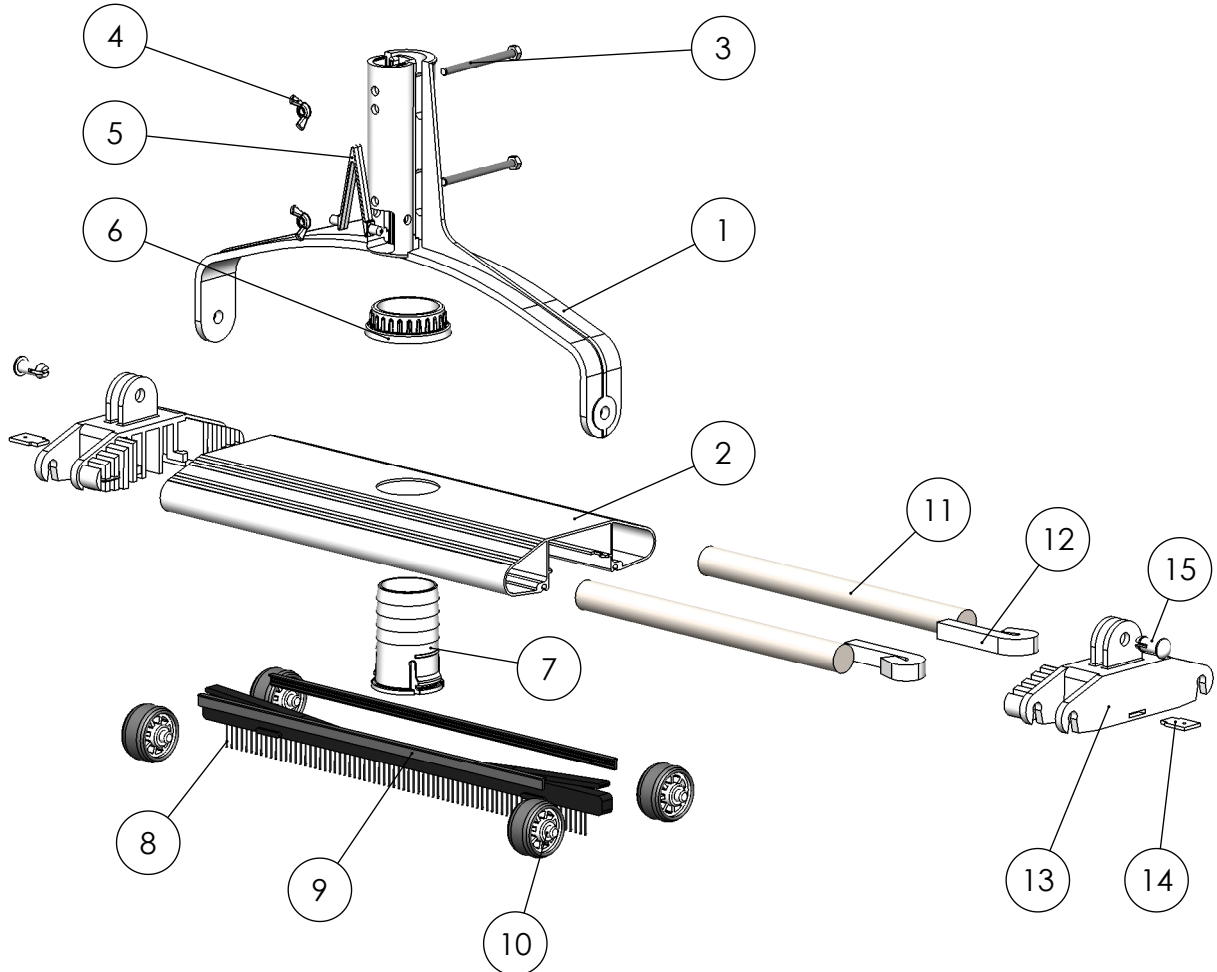

CODIGO / CODE: **102544**
DESCRIPCION: **LIMPIAFONDOS MANUAL**
DESCRIPTION: **MANUAL POOL CLEANERS**

NUM.	CODIGO	DENOMINACION	DESCRIPTION	CANT.
1	102545	Tirador	Head Fitting	1
2	102552	Cuerpo Limpiafondos	Body Pool cleaner	1
3	701010560	Tornillo DIN933 A2 M-5x60	DIN933 A2 M-5x60 Screw	2
4	701100500	Palomilla DIN 315 A2 M-5	DIN 315 A2 M-5 Wing Nut	2
5	102546	Clip	Pins	1
6	102557	Cierre racord	Raccord closing	1
7	102556	Racord	Raccord	1
8	102549	Cepillo	Brush	1
9	102553	Deflector	Deflector	2
10	102548	Rueda	Wheels	4
11	102554	Lastre	Ballast	2
12	102555	Soporte lastre	Ballast support	2
13	102551	Cierre lateral	Lateral closing	2
14	102550	Soporte cepillo	Brush support	2
15	102547	Pasador	Pins	2