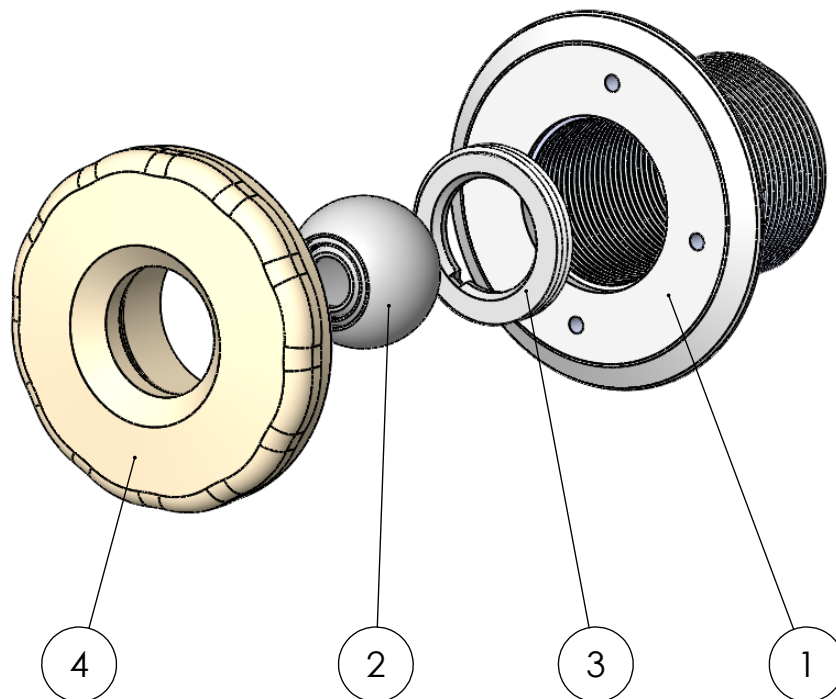

CÓDIGO / CODE: **102523**  
 DESCRIPCIÓN: **BOQUILLA 2" PISCINA HORMIGÓN**  
 DESCRIPTION: **INLET 2" FOR CONCRETE POOL**

NUM.	CODIGO	DENOMINACION	DESCRIPTION	CANT.
1	102522	Base boquilla	Inlet base	1
2	14911	Bola Multiflow	Multiflow Ball	1
3	102524	Casquillo Soporte Bola	Fixation Ring	1
4	102521	Embellededor fijación bola	Fixing ball faceplate	1