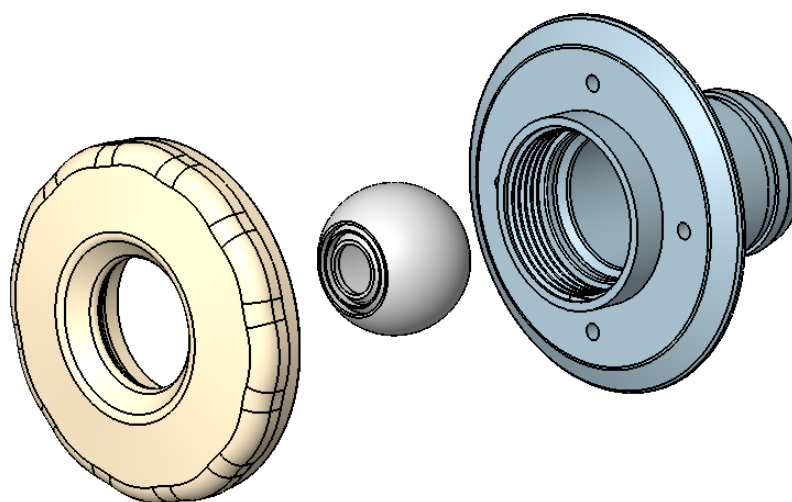

CÓDIGO / CODE: **102526**
DESCRIPCIÓN: **BOQUILLA IMPULSIÓN 50/10 ENCOLAR**
DESCRIPTION: **RETURN INLET 50/10 THREAD**

NUM.	CODIGO	DENOMINACION	DESCRIPTION	CANT.
1	102527	Cuerpo Boquilla Ø50	Ø50 Inlet Body	1
2	102529	Embellecedor fijación bola	Fixing ball Faceplate	1
3	14911	Bola Multiflow	Multiflow Ball	1