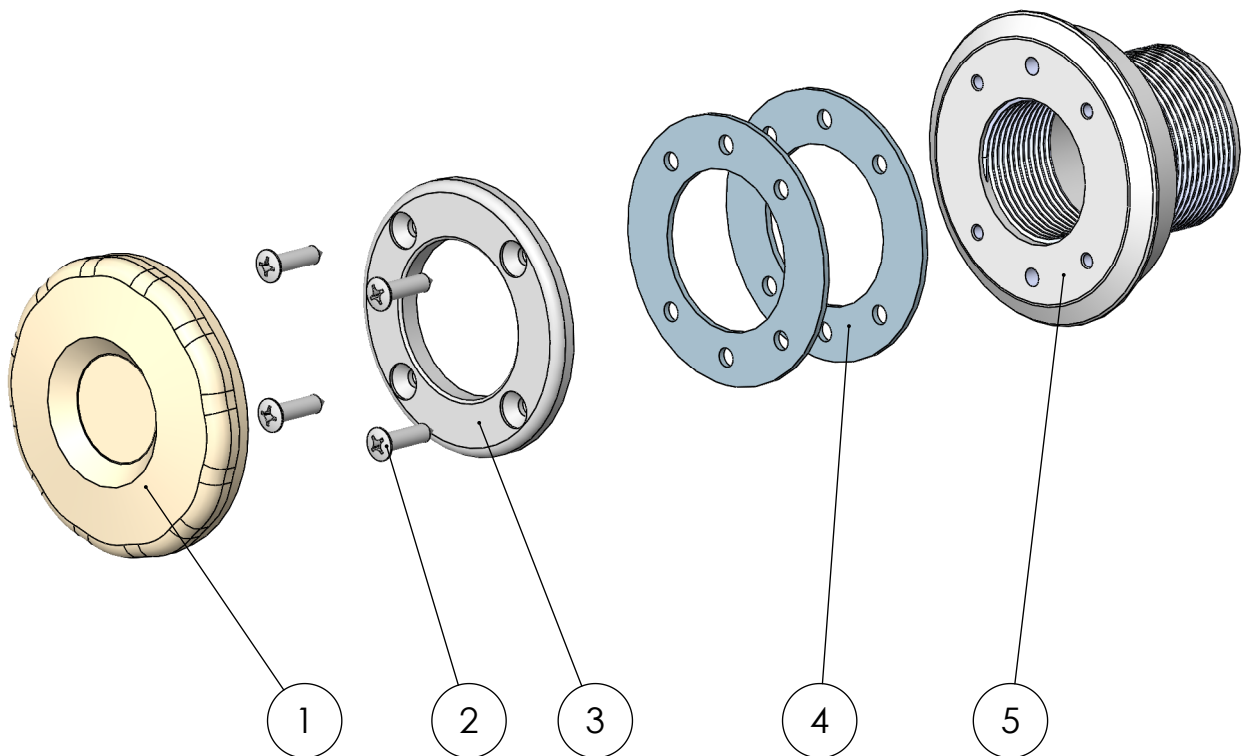

CÓDIGO / CODE: **102527**

DESCRIPCIÓN: **BOQUILLA ASPIRACIÓN 2" LINER CON INSERTOS**

DESCRIPTION: **2" SUCTION NOZZLE FOR LINER POOLS WITH INSERTS**

NUM.	CODIGO	DENOMINACION	DESCRIPTION	CANT.
1	102520	Tapon embellecedor	Faceplate cap	1
2	00274-0004	Tornillo DIN 966 A4 M-6×24 PUN.	Screw DIN 966 A4 M-6×24 PUN.	4
3	102532	Brida Boquilla pisc. Liner	Inlet Rim for liner pool	1
4	102533	Junta adhesiva Boquilla	Inlet adhesive gasket	2
5	102534	Base boquilla Roscar- Encolar con insertos	Inlet base thread-to glue with injerts	1