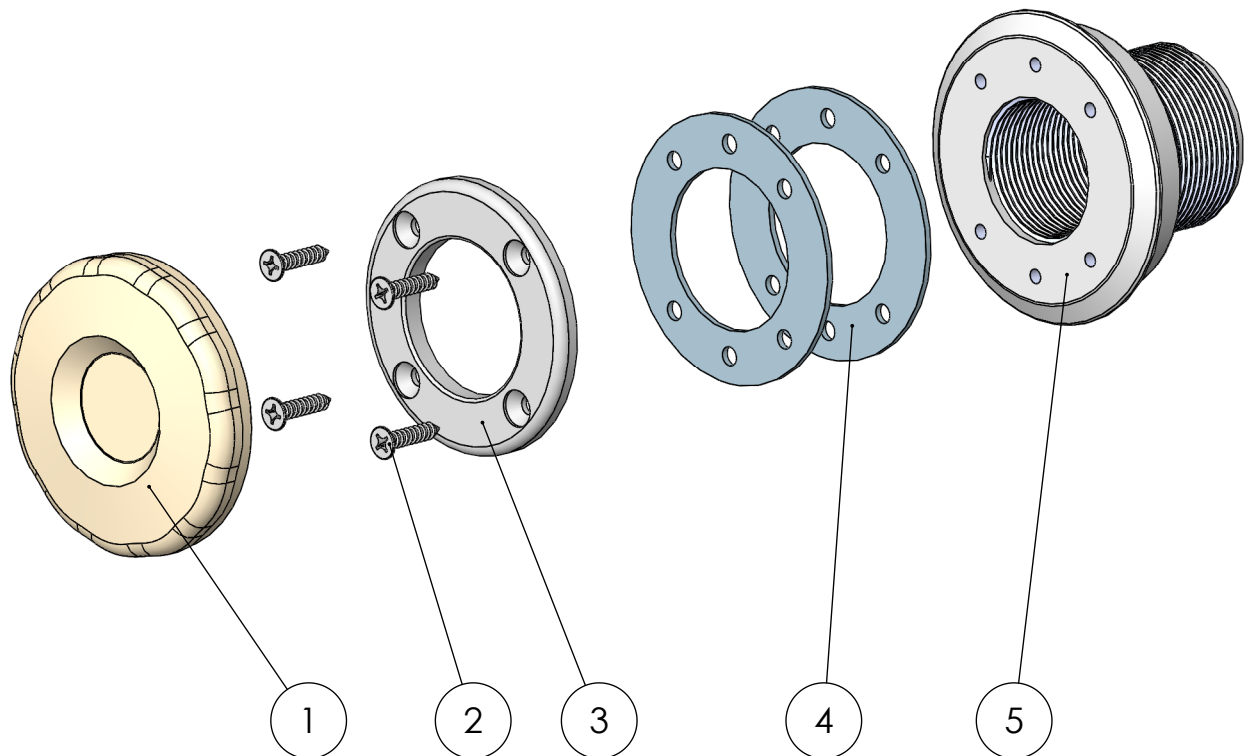

CÓDIGO / CODE: **102528**

DESCRIPCIÓN: **BOQUILLA ASPIRACIÓN 2" LINER SIN INSERTOS**

DESCRIPTION: **2" SUCTION NOZZLE FOR LINER POOLS WITHOUT INSERTS**

NUM.	CODIGO	DENOMINACION	DESCRIPTION	CANT.
1	102520	Tapon embellecedor	Faceplate cap	1
2	7011555025	Tornillo DIN 7982 A2 5.5×25	Screw DIN 7982 A2 5.5×25	4
3	102532	Brida Boquilla pisc. Liner	Inlet Rim for liner pool	1
4	102533	Junta adhesiva Boquilla	Inlet adhesive gasket	2
5	102536	Base boquilla / Roscar - Encolar	Inlet base thread - to glue	1