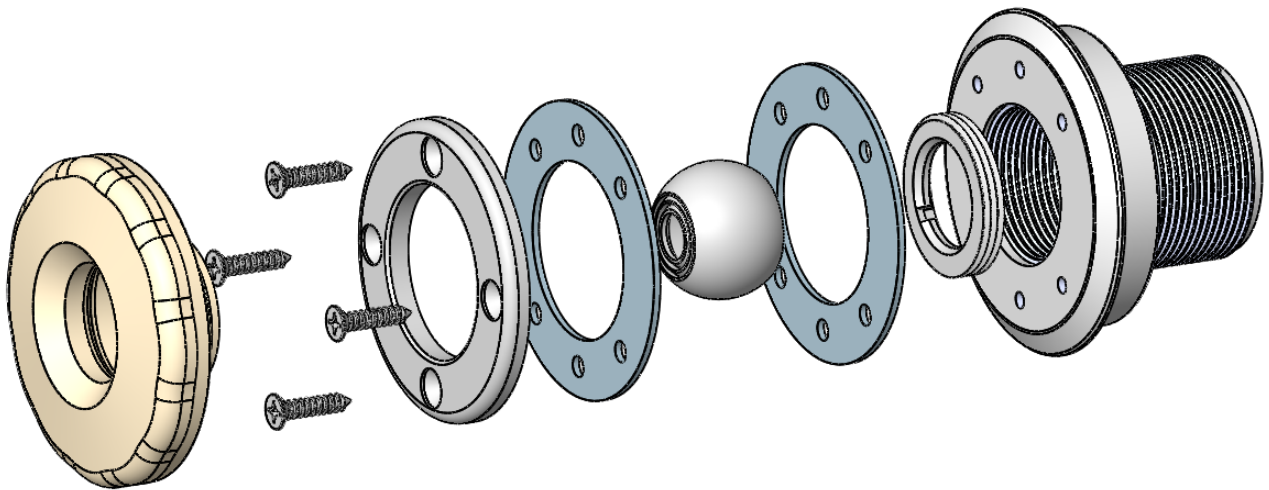

CÓDIGO / CODE: **102535**  
 DESCRIPCIÓN: **Boquilla Impulsión 2" PISC. LINER**  
 DESCRIPTION: **Return inlet 2" FOR LINER POOL**

NUM.	CODIGO	DENOMINACION	DESCRIPTION	CANT.
1	102536	Base boquilla / Roscar - Encolar	Inlet base thread - to glue	1
2	102524	Casquillo Soporte Bola	Fixation Ring	1
3	14911	Bola Multiflow	Multiflow Ball	1
4	102533	Junta adhesiva Boquilla	Inlet adhesive gasket	2
5	102532	Brida Boquilla pisc. Liner	Inlet Rim for liner pool	1
6	102521	Embellecedor fijación bola	Fixing ball faceplate	1
7	7011555025	Tornillo DIN 7982 A2 5.5×25	Screw DIN 7982 A2 5.5×25	4