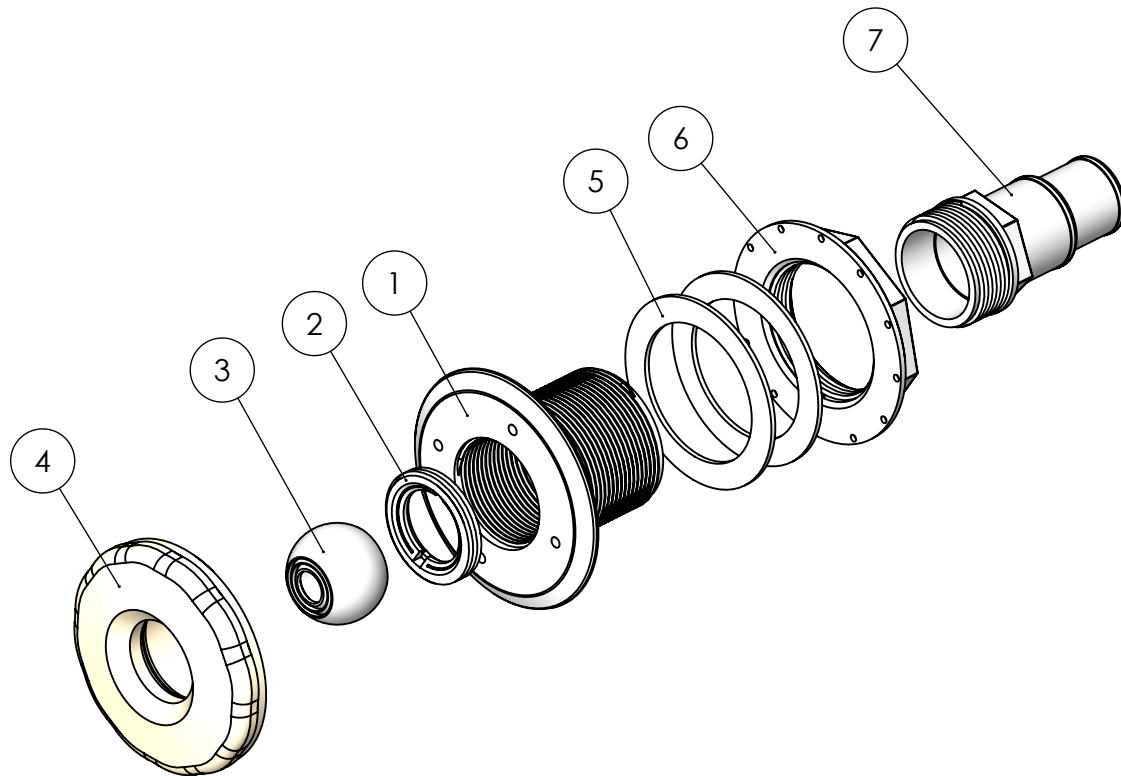

CODIGO / CODE: **102536**
 DESCRIPCION: **BOQUILLA IMPULSIÓN 2", PISC. ELEV.**
 DESCRIPTION: **2" RETURN INLET FOR ABOVE GROUND POOLS**

| NUM. | CODIGO | DENOMINACION | DESCRIPTION | CANT. |
|------|------------|----------------------------|-----------------------|-------|
| 1 | 102522 | Base boquilla | Inlet base | 1 |
| 2 | 102524 | Casquillo Soporte Bola | Fixation Ring | 1 |
| 3 | 14911 | Bola Multiflow | Multiflow Ball | 1 |
| 4 | 102521 | Embellecedor fijación bola | Fixing ball faceplate | 1 |
| 5 | 102558 | Junta Ø82xØ60x2.2 | Ø82xØ60x2.2 Gasket | 2 |
| 6 | 102559 | Tuerca 2" | Nut 2" | 1 |
| 7 | 20888-0004 | Adaptador manguera | Return hose adaptor | 1 |