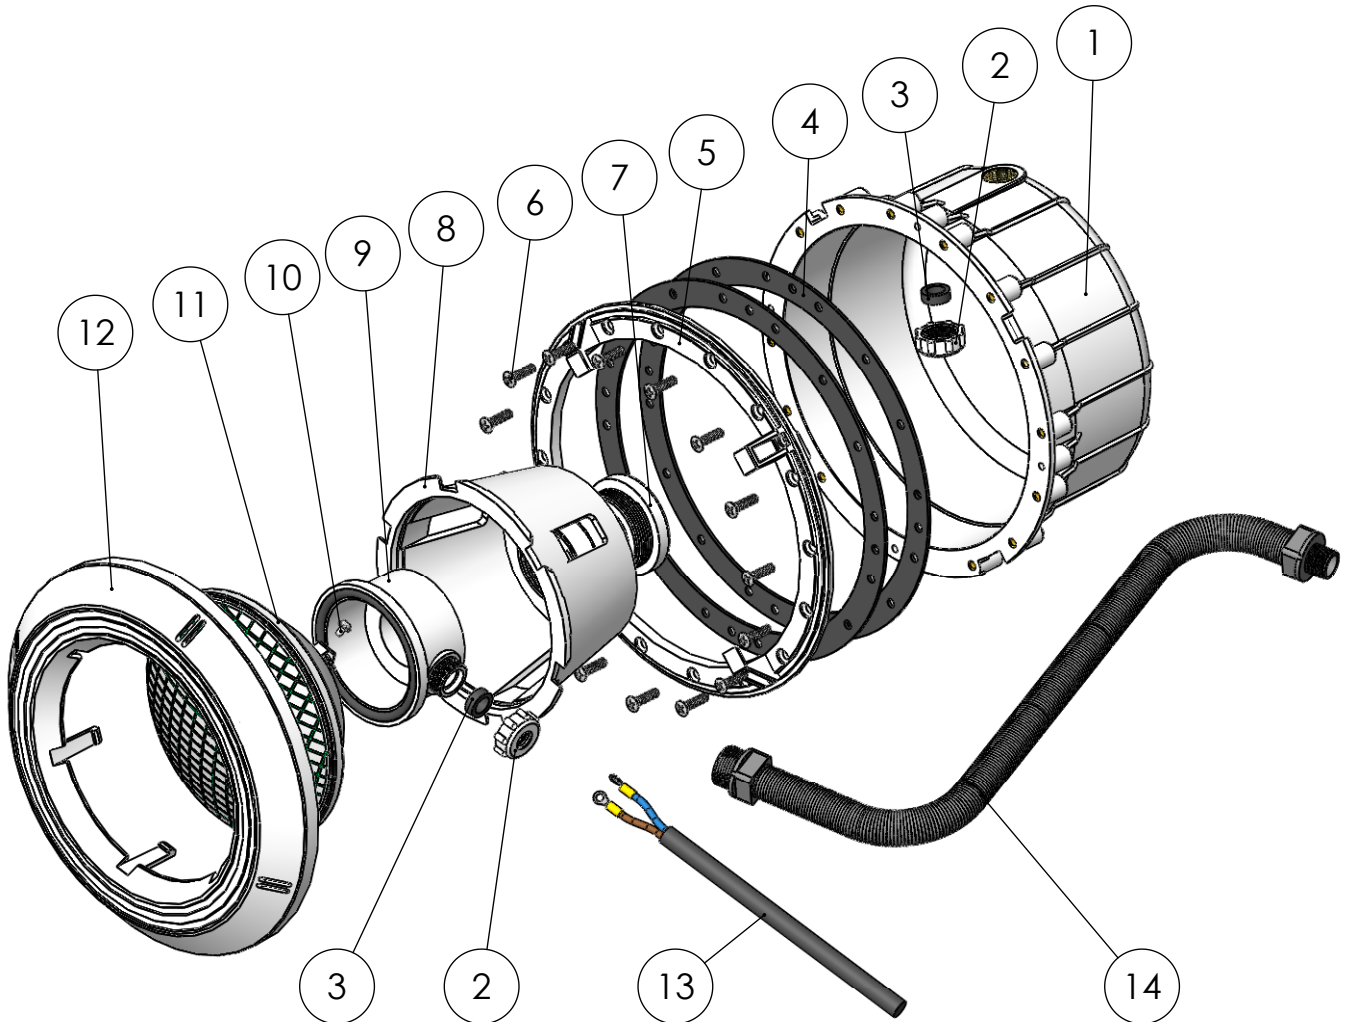

CÓDIGO / CODE: **102501**

DESCRIPCIÓN: **PROYECTOR PISC. LINER CON INSERTOS**

DESCRIPTION: **UNDERWATER LIGHT FOR LINER WITH INSERTS**

NUM.	CODIGO	DENOMINACION	DESCRIPTION	CANTID.
1	102501-02	Nicho Proyector con insertos	Underwater Light housing with inserts	1
2	102518	Tuerca Prensaestopes	Cable gland nut	2
3	102510	Junta Plana Ø19xØ12.5x6.5	Gasket Ø19xØ12.5x6.5	2
4	102511	Junta Adhesiva Proyector std.	Light adhesive gasket	2
5	102512	Brida Proyector Std.	Std. Light rim	1
6	33351-0002	Tornillo DIN 966 A4 M-6X24 PUNT.	Screw DIN 966 A4 M-6x24 PUN.	16
7	102513	Fijación Fondo Foco	Back cover fixation	1
8	102514	Fondo Foco Proyector Std.	Standard underwater light back cover	1
9	102515	Fondo Par56 Proyector Std.	back cover standard lightbulb	1
10	35604-0009	Tornillo con arandela	Screw with wash	2
11	00370	Lámpara PAR 56 300 W 12 V	PAR 56 300W 12V Lamp	1
12	102506-02	Embellecedor Proyector Std	Standard Underwater light faceplate	1
13	102516	Cable 2X6 Long. 1.4m con conectores	2x6 Long. 1.4m cable	1
14	102517	Manguera pasacables / 1 m.	Cable duct hose / 1m.	1