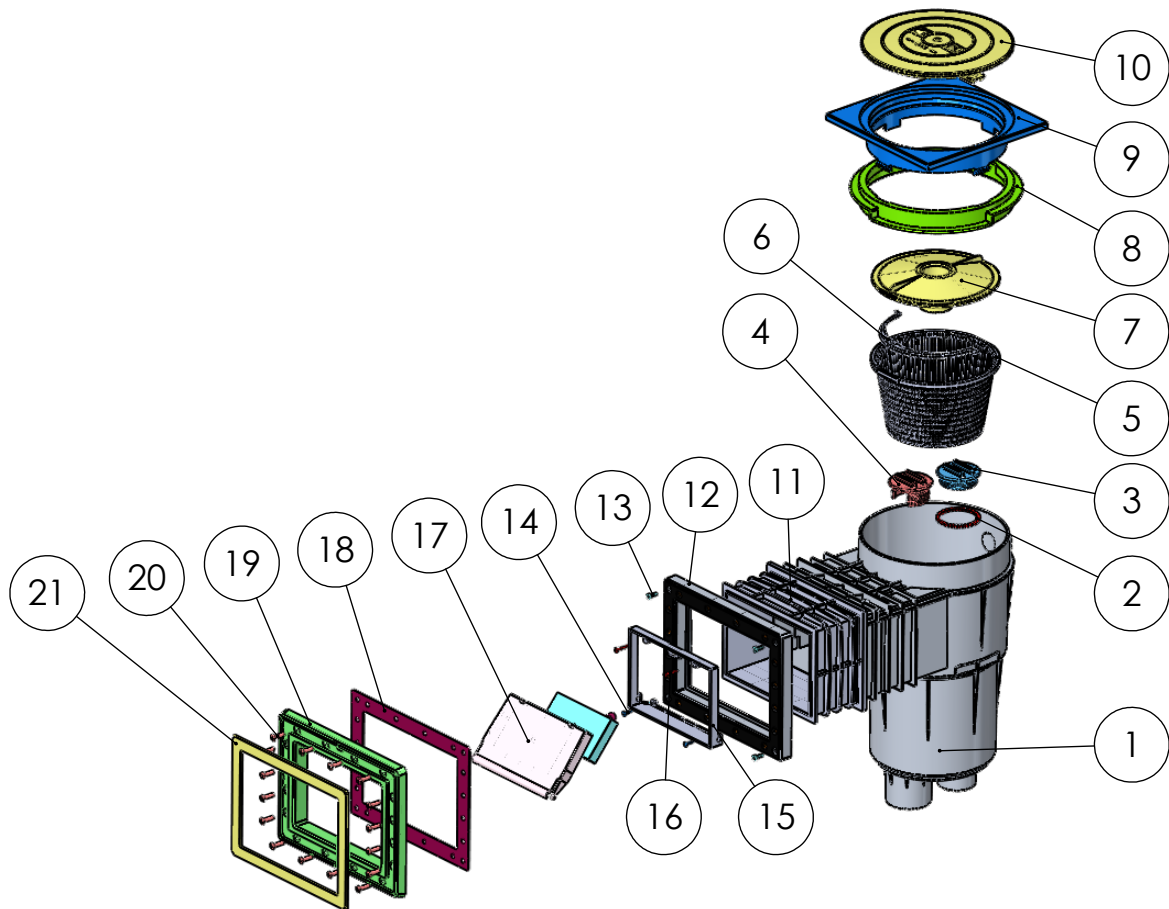

DESPIECE ASSEMBLY

Rev. 00 IR
Año / Year: 2012
Pág./Page 1 / 1
ESP / ENG

CÓDIGO / CODE: **11309 VV 99**

DESCRIPCIÓN: **SKIMMER 17,5L PISC.PREF. BOCA STD/ TAPA CUADRADA+10cms**

DESCRIPTION: **SKIMMER 17,5L. WITH STANDARD MOUTH/ SQUARE LID+10cms**

NUM.	CODI	DENOMINACIO	DESCRIPTION	CANT.
1	7011906000	Cos Skimmer 17,5 Lts	Skimmer Body 17,5L	1
2	32815-0001	Junta Plana EPDM 70X60X3	Gasket 70×60×3	1
3	02176	TAP 2" BSP llarga de rosca 18mm	Blanking Plug 2" BSP	1
4	05280-0004	Tap Regulació Skimmer 17,5L	Regulating Plug	1
5	53743-0004	Cistell Skimmer 17,5L	Basket - Skimmer 17.5 L	1
6	7014941018	Nansa Cistell Skimmer 17,5 Lts	Handle basket	1
7	53743-0003	Tapa Cistell Skimmer 17,5 L	Basket lid - Skimmer 17.5 L	1
8	05280-0001	Anell Distanciadore Skimmer 17,5L	Skimmer collar extension ring	1
9	09342	Marc quadrat skimmer 17,5L	Square Rim	1
10	05280-0300 BP 00	Conjunt Tapa Skimmer 17.5 L Anònima	Skimmer lid assembly	1
11	05281-0001	ALLARGAMENT BOCA SKIMMERS	Extended Throat Skimmer	1
12	01461-0020	Marc Adaptador BI-Materia 16 Injerts	Adapter with gasket and 16 Inserts	1
13	7011448016	Cargol DIN 7981 A2 4.8×16	Screw DIN 7981 A2 4.8×16	4
14	7011439016	Cargol DIN 7981 A2 3.9×16	Screw DIN 7981 A2 3.9×16	2
15	05280-0102	Marc Comporta Skimmer 17,5 Lts	Flap Frame	1
16	7011439025	Cargol DIN 7981 A2 3.9X25	Screw DIN 7981 A2 3.9×25	2
17	05280-0200	Comporta amb Flotador Skimmer 17,5L	Skimmer Flap	1
18	01461-0004	Junta adhesiva boca Standard	Adhesive Gasket	1
19	01461-0002	Brida Boca std. Skimmer	Clamp - Standard mouth	1
20	00274-0004	Cargol DIN 966 A2 M-6X24 PUNT.	Screw DIN 966 A4 M-6×24 PUN.	16
21	01461-0003	Tapa brida boca standard	Clamp lid - Standard mouth	1