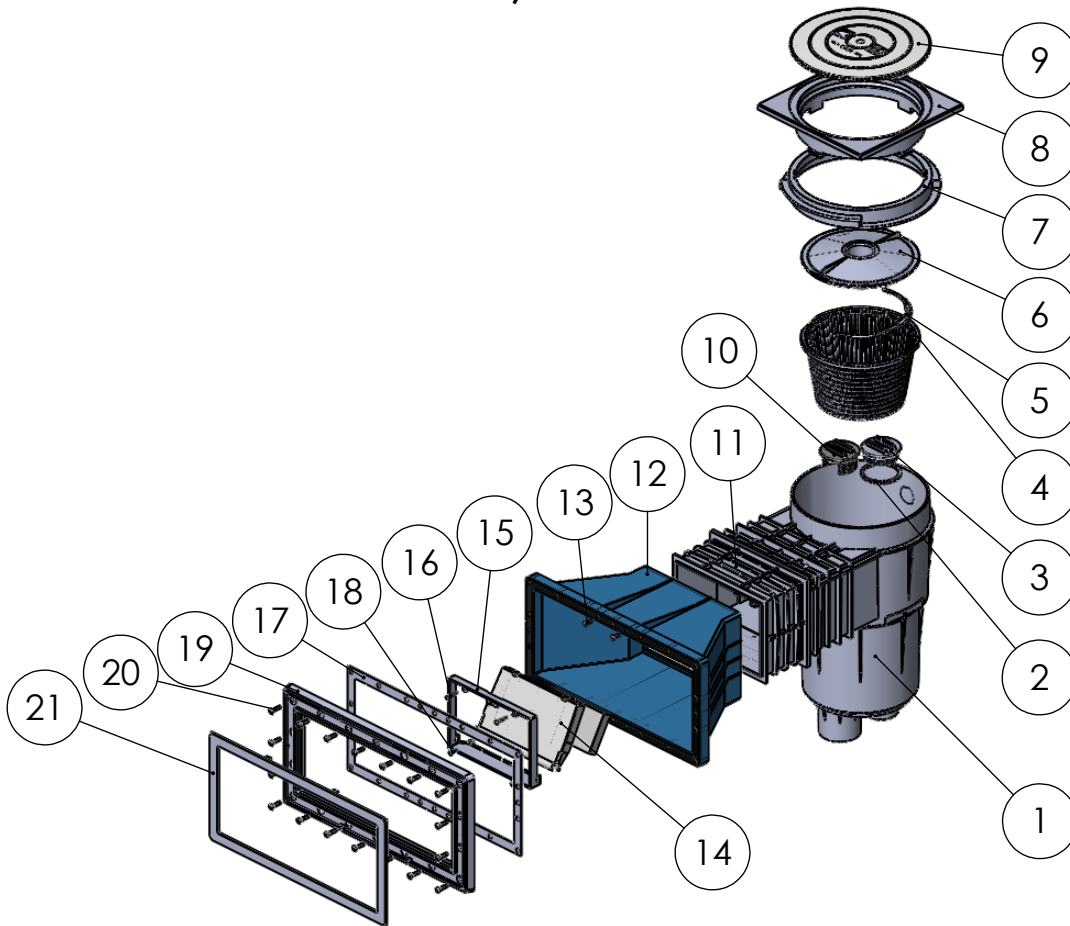

DESPIECE ASSEMBLY

Rev. 00 IR
Año / Year: 2012
Pág./Page 1 / 1
ESP / ENG

CÓDIGO / CODE: **11311 VV 99**

DESCRIPCIÓN: **SKIMMER 17,5L PP B.AMP. TAPA CUADRADA+10cms.**

DESCRIPTION: **SKIMMER 17,5L WIDE MOUTH FOR PREF. POOL+10cms.**

NUM.	CODIGO	DENOMINACION	DESCRIPTION	CANT.
1	7011906000	Volandera DIN 125 M-6	Skimmer Body 17,5L	1
2	32815-0001	Junta Plana EPDM 70x60x3	Gasket 70×60×3	1
3	02176	Tapon 2" BSP	Blanking Plug 2" BSP	1
4	53743-0004	Cesta Skimmer 17,5 L.	Basket - Skimmer 17.5 L	1
5	7014941018	Asa Cesta Skimmer 17,5 L.	Handle basket	1
6	53743-0003	Tapa cesta Skimmer 17,5 L	Basket lid - Skimmer 17.5 L	1
7	05280-0001	Anillo Distanciador Skimmer 17,5 L.	Skimmer collar extension ring	1
8	09342	Marco Cuadrado	Square Rim	1
9	05280-0300 BP 00	Conjunto Tapa Skimmer 17.5 L Anónima	Skimmer lid assembly	1
10	05280-0004	Tapón regulación SKIM. 17,5L	Regulating Plug	1
11	05281-0001	Alargo Boca Skimmer	Extended Throat Skimmer	1
12	022112003	Boca Ampliación 18 Insertos Bi- inyección	Wide mouth 18 inserts	1
13	7011448016	Tornillo DIN 7981 A2 4.8×16	Screw DIN 7981 A2 4.8×16	2
14	05280-0200	Compuerta con flotador	Skimmer Flap	1
15	05280-0102	Marco Compuerta	Flap Frame	1
16	7011439025	Tornillo DIN 7981 A2 3.9×25	Screw DIN 7981 A2 3.9×25	2
17	01463-0003	Junta Adhesiva Boca Ampliación	Adhesive gasket - Wide mouth	1
18	7011439016	Tornillo DIN 7981 A2 3.9×16	Screw DIN 7981 A2 3.9×16	2
19	01463-0002	Brida boca ampliación	Clamp - Wide mouth	1
20	00274-0004	Tornillo DIN 966 A2 M-6X24 PUNT.	Screw DIN 966 A4 M-6×24 PUN.	18
21	00251-0004	Embellecedor brida boca ancha	Ornamental cover for clamp wide mouth	1