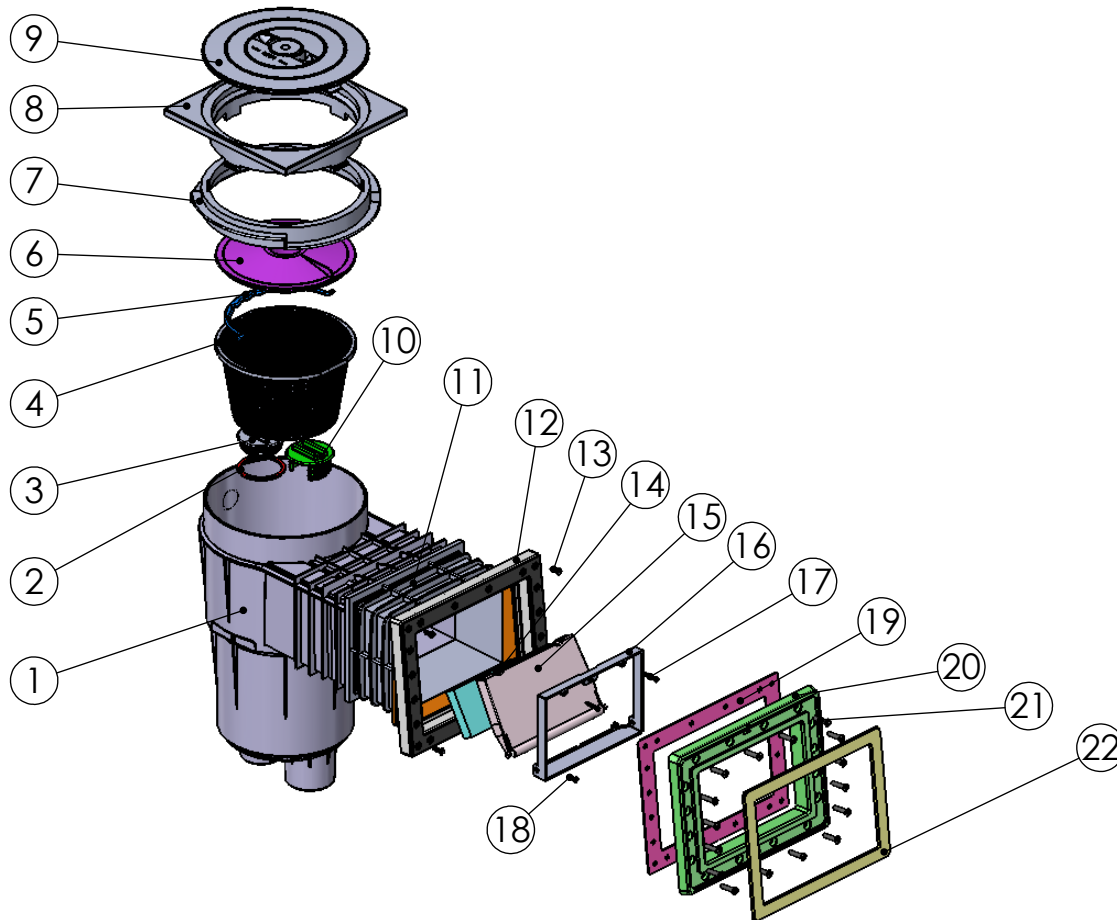

# DESPIECE ASSEMBLY

Rev. 00 IR  
Año / Year: 2012  
Pág./Page 1 / 1  
ESP / ENG

CÓDIGO / CODE: **35664 VV 99**  
DESCRIPCIÓN: **SKIMMER 17,5Lts 6° Boca STD + 10 cms.**  
DESCRIPTION: **SKIMMER 17,5L 6° STD THROAT + 10 cms**

NUM.	CODIGO	DENOMINACION	DESCRIPTION	CANT.
1	7011906000	Volandera DIN 125 M-6	Skimmer Body 17,5L	1
2	32815-0001	Junta Plana EPDM 70x60x3	Gasket 70×60×3	1
3	02176	Tapon 2" BSP	Blanking Plug 2" BSP	1
4	53743-0004	Cesta Skimmer 17,5 L.	Basket - Skimmer 17.5 L	1
5	7014941018	Asa Cesta Skimmer 171,5 L.	Handle basket	1
6	53743-0003	Tapa cesta Skimmer 17,5 L	Basket lid - Skimmer 17.5 L	1
7	05280-0001	Anillo Distanciador Skimmer 17,5 L.	Skimmer collar extension ring	1
8	09342	Marco Cuadrado	Square Rim	1
9	53743-0002	Conjunto Tapa Skimmer 17,5 L.	SKIMMER FLAP	1
10	05280-0004	Tapón regulación SKIM. 17,5L	Regulating Plug	1
11	05281-0001	Alargo Boca Skimmer	Extended Throat Skimmer	1
12	01461-0020	Adaptador 16 Insertos con junta	Adapter with gasket and 16 Inserts	1
13	7011448016	Tornillo DIN 7981 A2 4.8×16	Screw DIN 7981 A2 4.8×16	4
14	05281-0002	Acoplamiento Skimmer 6°	6° Skimmer adapter	1
15	05280-0200	Compuerta con flotador	Skimmer Flap	1
16	05280-0102	Marco Compuerta	Flap Frame	1
17	7011439025	Tornillo DIN 7981 A2 3.9×25	Screw DIN 7981 A2 3.9×25	2
18	7011439016	Tornillo DIN 7981 A2 3.9×16	Screw DIN 7981 A2 3.9×16	2
19	01461-0004	Junta adhesiva Boca STD	Adhesive Gasket	1
20	01461-0002	Brida Boca STD	Clamp - Standard mouth	1
21	10892-0306	Tornillo DIN 966 A2 M-6x30 Con Punta	Screw DIN 966 A2 M-6x30	16
22	01461-0003	Tapa Brida Boca STD	Clamp lid - Standard mouth	1