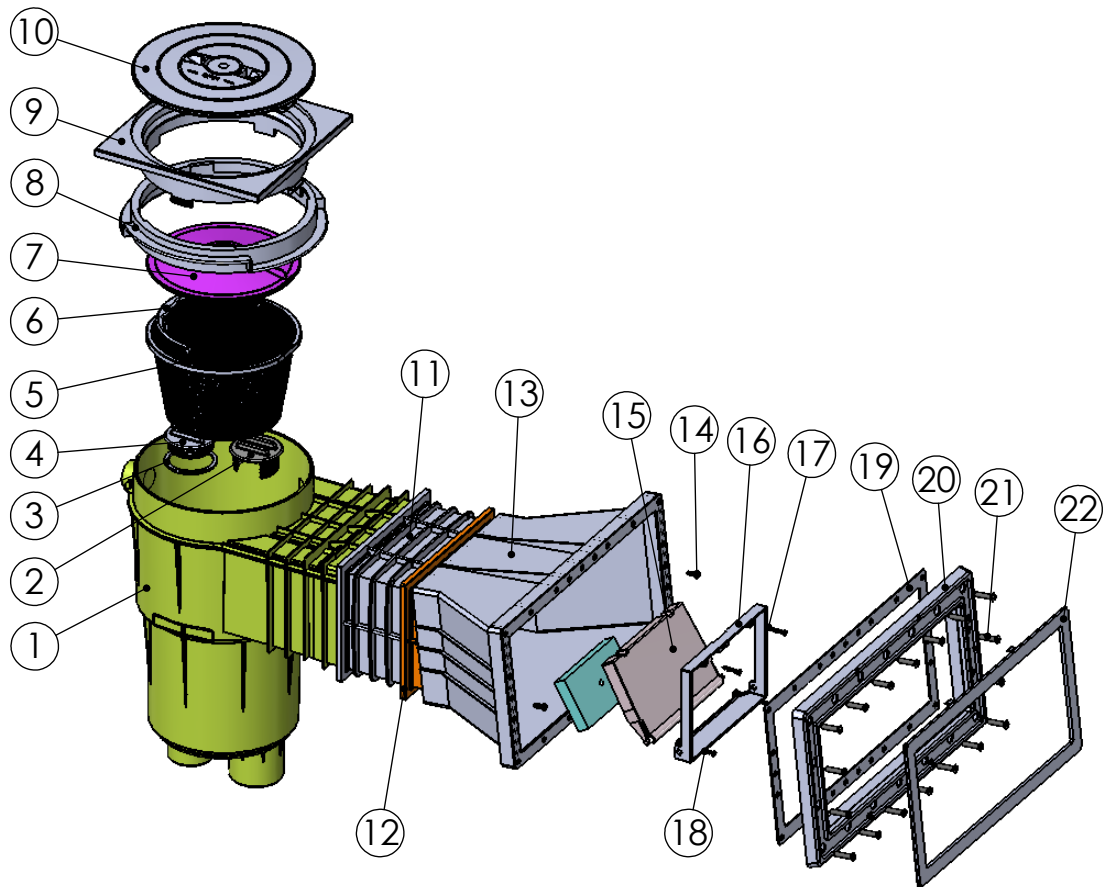

# DESPIECE ASSEMBLY

Rev. 00 IR  
Año / Year: 2012  
Pág./Page 1 / 1  
ESP / ENG

CÓDIGO / CODE: **35665 VV 99**  
DESCRIPCIÓN: **SKIMMER 17,5L 6° BOCA ANCHA + 10cms.**  
DESCRIPTION: **SKIMMER 17,5L 6° WIDE MOUTH + 10cms**

NUM.	CODIGO	DENOMINACION	DESCRIPTION	CANT.
1	7011906000	Volandera DIN 125 M-6	Skimmer Body 17,5L	1
2	05280-0004	Tapón regulación SKIM. 17,5L	Regulating Plug	1
3	32815-0001	Junta Plana EPDM 70x60x3	Gasket 70x60x3	1
4	02176	Tapon 2" BSP	Blanking Plug 2" BSP	1
5	53743-0004	Cesta Skimmer 17,5 L.	Basket - Skimmer 17.5 L	1
6	7014941018	Asa Cesta Skimmer 17,5 L.	Handle basket	1
7	53743-0003	Tapa cesta Skimmer 17,5 L	Basket lid - Skimmer 17.5 L	1
8	05280-0001	Anillo Distanciador Skimmer 17,5 L.	Skimmer collar extension ring	1
9	09342	Marco Cuadrado	Square Rim	1
10	53743-0002	Conjunto Tapa Skimmer 17,5 L.	SKIMMER FLAP	1
11	05281-0001	Alargo Boca Skimmer	Extended Throat Skimmer	1
12	05281-0002	Acoplamiento Skimmer 6°	6° Skimmer adapter	1
13	022112003	Boca Ampliación 18 Insertos Bi- inyección	Wide mouth 18 inserts	1
14	7011448016	Tornillo DIN 7981 A2 4.8x16	Screw DIN 7981 A2 4.8x16	2
15	05280-0200	Compuerta con flotador	Skimmer Flap	1
16	05280-0102	Marco Compuerta	Flap Frame	1
17	7011439025	Tornillo DIN 7981 A2 3.9x25	Screw DIN 7981 A2 3.9x25	2
18	7011439016	Tornillo DIN 7981 A2 3.9x16	Screw DIN 7981 A2 3.9x16	2
19	01463-0003	Junta Adhesiva Boca Ampliación	Adhesive gasket - Wide mouth	1
20	01463-0002	Brida boca ampliación	Clamp - Wide mouth	1
21	10892-0306	Tornillo DIN 966 A2 M-6x30 Con Punta	Screw DIN 966 A2 M-6x30	18
22	00251-0004	Embellecedor brida boca ancha	Ornamental cover for clamp wide mouth	1