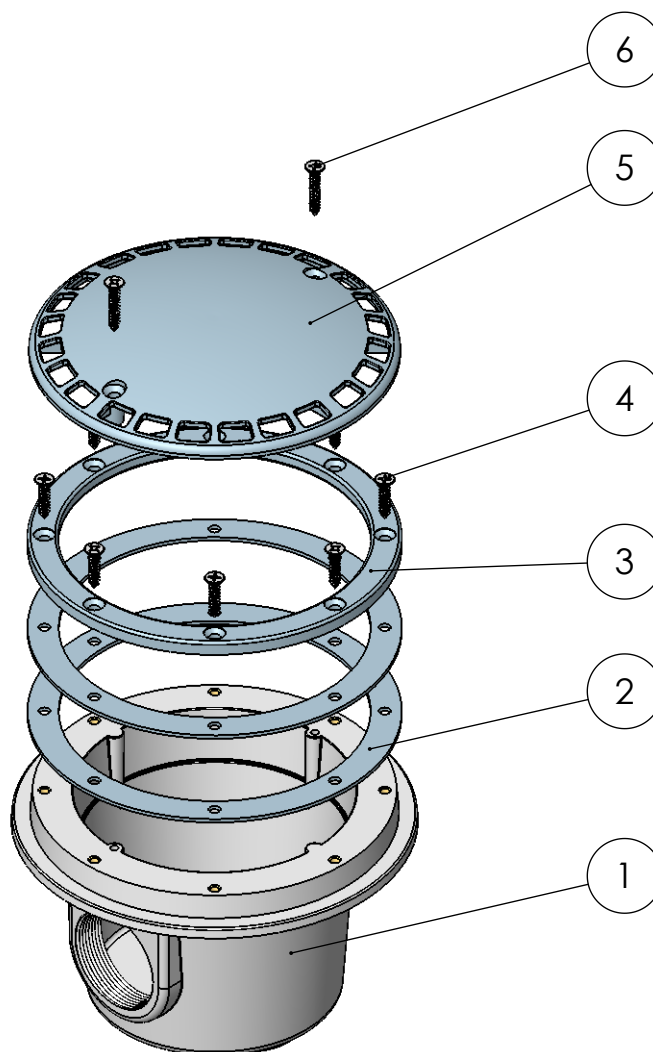

CÓDIGO / CODE: **102548**

DESCRIPCIÓN: **SUMIDERO PISC. LINER CON INSERTOS, TAPA ANTIVORTEX**

DESCRIPTION: **DRAIN FOR LINER POOL WITH INSERTS, ANTIVORTEX GRILLE**

NUM.	CODIGO	DENOMINACION	DESCRIPTION	CANT.
1	102543	Cuerpo Sumidero con insertos	Drain body with inserts	1
2	102539	Junta Adhesiva sumidero	Drain adhesive gasket	2
3	102540	Brida sumidero	Brain rim	1
4	7011555025	Tornillo DIN 7982 A2 5.5×25	Screw DIN 7982 A2 5.5×25	8
5	102542	Reja antivortex	Antivortex Grille	1
6	7011555032	Tornillo DIN 7982 A2 5.5×32	Screw DIN 7982 A2 5.5×32	2