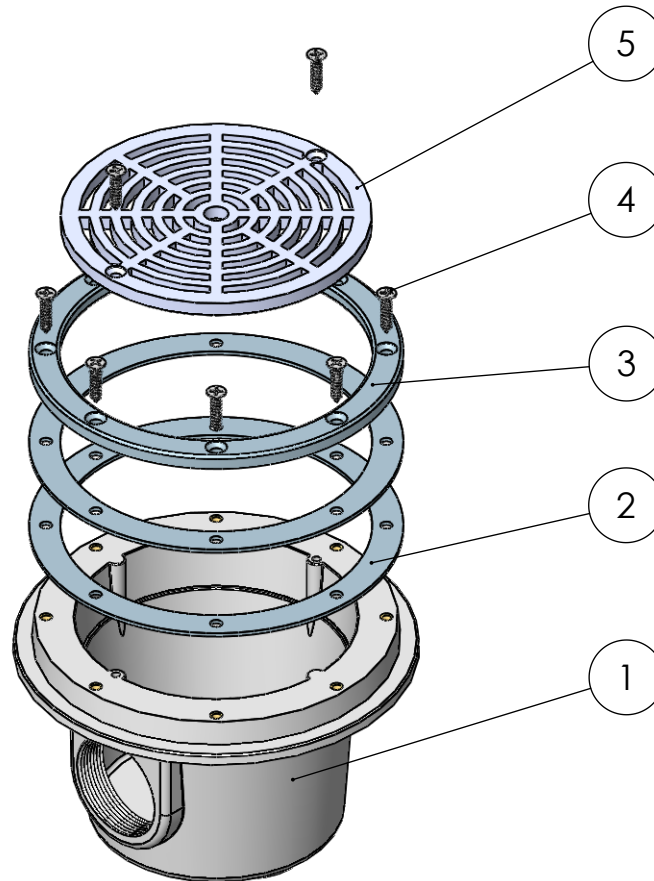

CÓDIGO / CODE: **102547**

DESCRIPCIÓN: **SUMIDERO PISC. LINER CON INSERTOS**

DESCRIPTION: **DRAIN FOR LINER POOL WITH INSERTS**

NUM.	CODIGO	DENOMINACION	DESCRIPTION	CANT.
1	102543	Cuerpo Sumidero con insertos	Drain body with inserts	1
2	102539	Junta Adhesiva sumidero	Drain adhesive gasket	2
3	102540	Brida sumidero	Brain rim	1
4	7011555025	Tornillo DIN 7982 A2 5.5×25	Screw DIN 7982 A2 5.5×25	10
5	102541	Rejilla Sumidero	Drain Grille	1