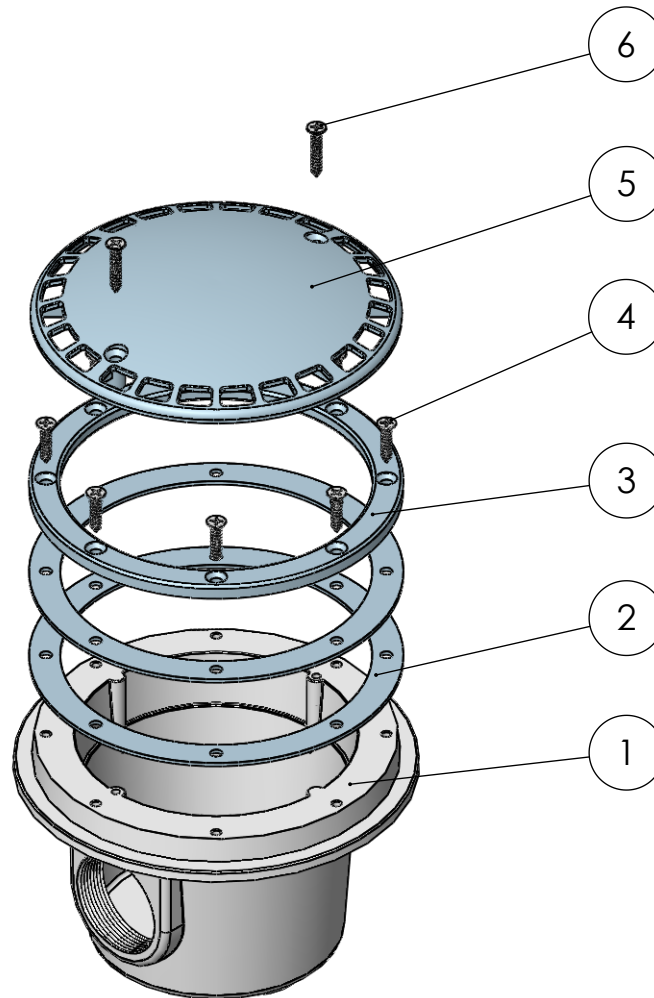

CÓDIGO / CODE: **102546**

DESCRIPCIÓN: **SUMIDERO PISC. LINER, SIN INSERTOS, TAPA ANTIVORTEX**

DESCRIPTION: **DRAIN FOR LINER POOL, WITHOUT INSERTS, ANTIVORTEX GRILLE**

NUM.	CODIGO	DENOMINACION	DESCRIPTION	CANT.
1	102538	Cuerpo Sumidero	Drain body	1
2	102539	Junta Adhesiva sumidero	Drain adhesive gasket	2
3	102540	Brida sumidero	Brain rim	1
4	7011555025	Tornillo DIN 7982 A2 5.5×25	Screw DIN 7982 A2 5.5×25	8
5	102542	Reja antivortex	Antivortex Grille	1
6	7011555032	Tornillo DIN 7982 A2 5.5×32	Screw DIN 7982 A2 5.5×32	2