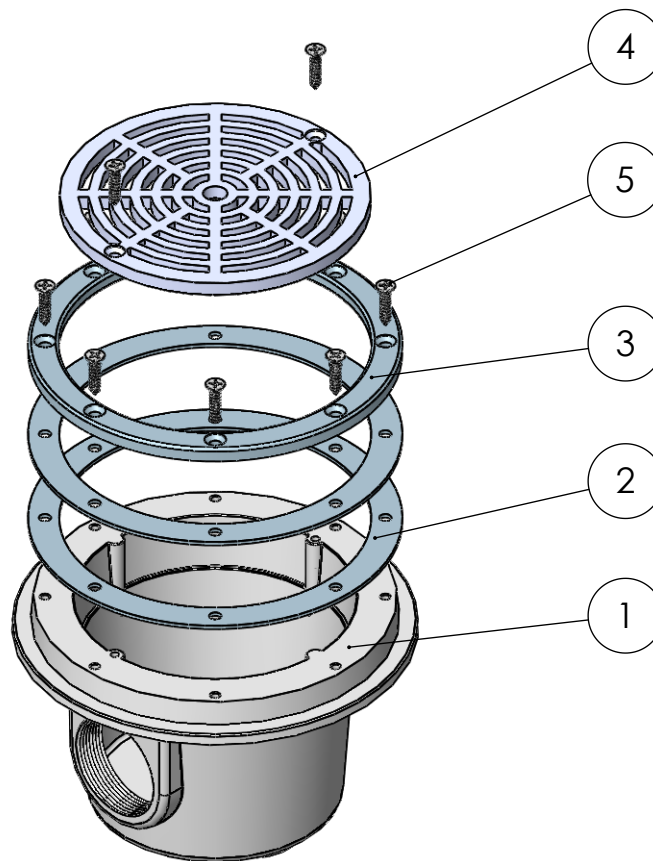

CÓDIGO / CODE: **102545**

DESCRIPCIÓN: **SUMIDERO PISC. LINER SIN INSERTOS**

DESCRIPTION: **DRAIN FOR LINER POOL WITHOUT INSERTS**

NUM.	CODIGO	DENOMINACION	DESCRIPTION	CANT.
1	102538	Cuerpo Sumidero	Drain body	1
2	102539	Junta Adhesiva sumidero	Drain adhesive gasket	2
3	102540	Brida sumidero	Brain rim	1
4	102541	Rejilla Sumidero	Drain Grille	1
5	7011555025	Tornillo DIN 7982 A2 5.5×25	Screw DIN 7982 A2 5.5×25	10