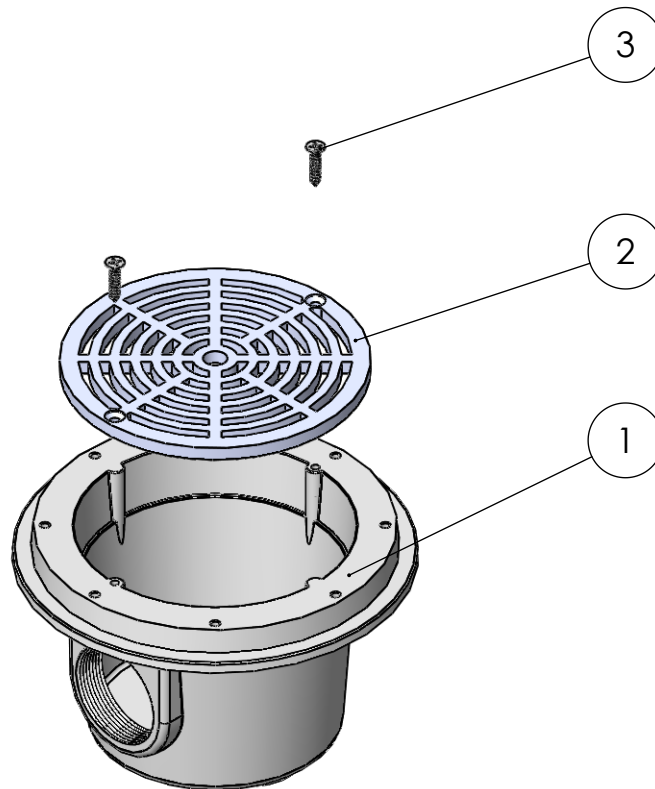

CÓDIGO / CODE: **102544**

DESCRIPCIÓN: **SUMIDERO PISC. HORMIGÓN**

DESCRIPTION: **DRAIN FOR CONCRETE POOL**

NUM.	CODIGO	DENOMINACION	DESCRIPTION	CANT.
1	102538	Cuerpo Sumidero	Drain body	1
2	102541	Rejilla Sumidero	Drain Grille	1
3	7011555025	Tornillo DIN 7982 A2 5.5×25	Screw DIN 7982 A2 5.5×25	2