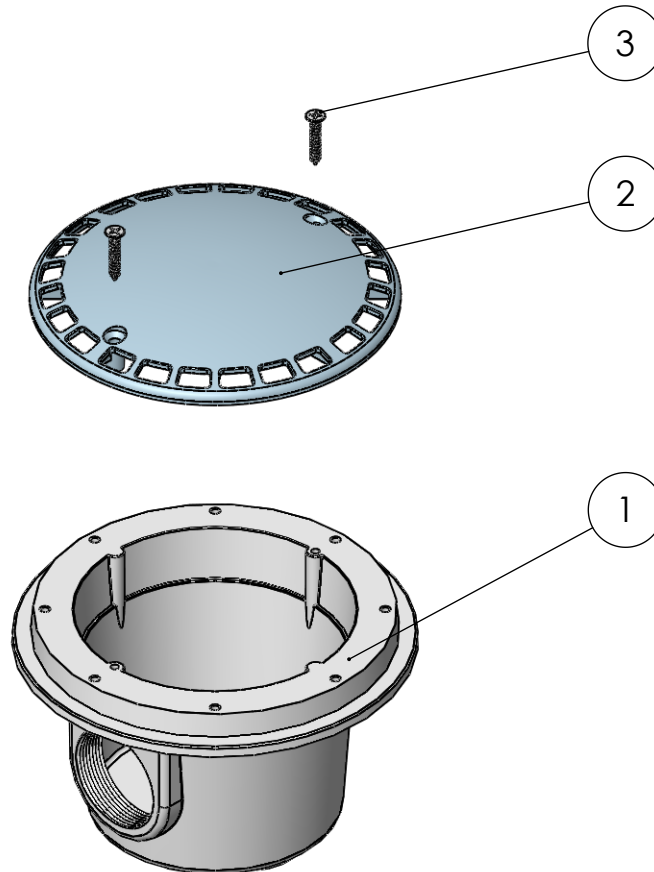

CÓDIGO / CODE: **102537**

DESCRIPCIÓN: **SUMIDERO PISC. HORMIGON, TAPA ANTIVORTEX**
 DESCRIPTION: **DRAIN FOR CONCRETE POOL, ANTIVORTEX GRILLE**

NUM.	CODIGO	DENOMINACION	DESCRIPTION	CANT.
1	102538	Cuerpo Sumidero	Drain body	1
2	102542	Reja antivortex	Antivortex Grille	1
3	7011555032	Tornillo DIN 7982 A2 5.5×32	Screw DIN 7982 A2 5.5×32	2